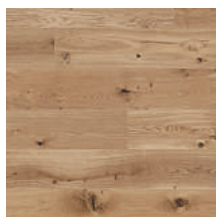

Bitte beachten Sie die Pflegeanleitung auf [@ www.tarkett.de](http://www.tarkett.de)

Vintage Proteco Hardwachs-Öl

TARKETT SUSTAINABILITY TAG	98 % 98 %	100 % Recyclable
	Natural Renewable	

HERITAGE

DESIGN

Ein Dieleboden mit dem gewissen Extra an rustikalem Look, der alle Merkmale von gewachsenem Holz stolz präsentiert. Risse, Astlöcher und die natürliche Farbvielfalt werden durch eine werkseitige Behandlung mit Proteco Hartwachs-Öl gekonnt in Szene gesetzt. Mini-Fugenfasen betonen das exklusive Dielenformat.

PRODUKTBEZEICHNUNG	Artikelnummer	Abmessungen (mm)			Optik	Oberfläche	Oberflächeneffekt	Fase (2-seitig)	pigmentiertes Hartwachs-Öl	DoP no.
		Gesamtstärke	Breite	Länge						
Heritage Eiche (europ.)	41007009	14	190	2000	1-Stab	Proteco Hard- wachs-Öl	stark gebürstet	Minifase	Nein	0190-0105
	41007001	14	190	2200	1-Stab				Nein	0190-0105
Heritage Eiche (europ.) Blonde	41007013	14	190	2000	1-Stab				Ja	0190-0105
	41007008	14	190	2200	1-Stab				Ja	0190-0105
Heritage Eiche (europ.) Old Brown	41007012	14	190	2000	1-Stab				Ja	0190-0105
	41007004	14	190	2200	1-Stab				Ja	0190-0105
Heritage Eiche (europ.) Old Grey	41007005	14	190	2200	3-Stab				Ja	0190-0105
Heritage Eiche (europ.) Urban Grey	41007007	14	190	2200	1-Stab				Ja	0190-0105
Heritage Eiche (europ.) Lime Stone	41007010	14	190	2000	1-Stab				Ja	0190-0105
	41007002	14	190	2200	3-Stab				Ja	0190-0105