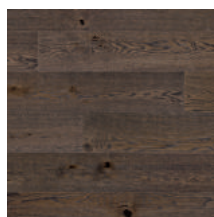

Heritage Eiche Old Brown