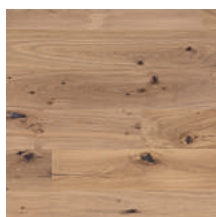

Heritage Eiche Blonde